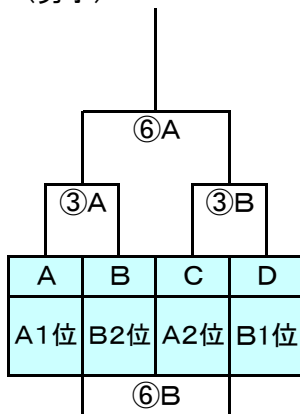

平成30年度 長生荒波カップ

平成30年9月1日(土)・茂原西小・一宮町GSSセンター
平成30年9月9日(日)・茂原市民体育館

9月1日(土) ・ 予選リーグ

(一宮町GSSセンター・茂原西小)

1	2	3	4	5	6
一宮 MINT	WEST MBC	白子 MBC	キッド シャークス	睦沢 アウレッツ	長生 ルシファーズ
A			B		
茂原西小学校					

- 全試合、1Q6分の 6-(1)-6-(5)-6-(1)-6 で行います。同点の場合は延長戦を行う。延長戦は2分の休息後に3分間行う。勝敗が決まるまで繰り返し行う。
- 前の試合が延びて、試合の開始予定時刻を過ぎた場合は前試合の終了直後から10分前として次の試合を行う。
- 3チームが同率で並んだ場合は、1)ゴールアベレージ(総得点÷総失点) 2)得失点差で順位を決める。
- 各ブロック上位2チームを勝ち上がりとする。

1	2	3	4	5	6
東郷 MBC	中の島 MBC	鶴枝 MBC	キッド シャークス	一宮 MINT	ライジン グスター
あ			い		
一宮町GSSセンター A					

7	8	9	10	11	12
WEST MBC	長南 グリーン ウエーブ	豊岡 MBC	ブレイブ ガールズ	睦沢 アウレッツ	白子 MBC
う			え		
一宮町GSSセンター B					

若い番号が左のブロック

1	2	3	あ	い	う

	時間	対戦	審判	TO
①	9:00~	1 - 2	う あ	3
②	10:00~	あ - い	1 2	う
③	11:00~	2 - 3	あ い	1
④	12:00~	い - う	2 3	あ
⑤	13:00~	3 - 1	い う	2
⑥	14:00~	う - あ	3 1	い

9月9日(日) ・ 決勝トーナメント (茂原市民体育館)

(男子)