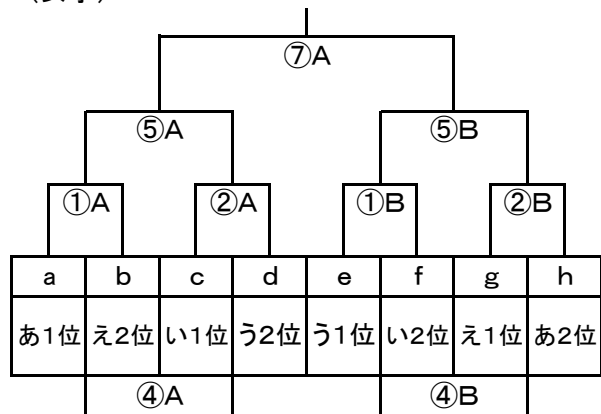

平成30年度 長生荒波カップ

平成30年9月1日(土)・茂原西小・一宮町GSSセンター
平成30年9月9日(日)・茂原市民体育館

9月1日(土) ・ 予選リーグ

(一宮町GSSセンター・茂原西小)

1	2	3	4	5	6
一宮 MINT	WEST MBC	白子 MBC	キッド シャークス	睦沢 アウレッツ	長生 ルシファーズ
A			B		
茂原西小学校					

- 全試合、1Q6分の 6-(1)-6-(5)-6-(1)-6 で行います。同点の場合は延長戦を行う。延長戦は2分の休息後に3分間行う。勝敗が決まるまで繰り返し行う。
- 前の試合が延びて、試合の開始予定時刻を過ぎた場合は前試合の終了直後から10分前として次の試合を行う。
- 3チームが同率で並んだ場合は、1)ゴールアベレージ(総得点÷総失点) 2)得失点差で順位を決める。
- 各ブロック上位2チームを勝ち上がりとする。

1	2	3	4	5	6
東郷 MBC	中の島 MBC	鶴枝 MBC	キッド シャークス	一宮 MINT	ライジン グスター
あ			い		
一宮町GSSセンター A					

7	8	9	10	11	12
WEST MBC	長南 グリーン ウエーブ	豊岡 MBC	ブレイブ ガールズ	睦沢 アウレッツ	白子 MBC
う			え		
一宮町GSSセンター B					

若い番号が左のブロック

1	2	3	あ	い	う

	時間	対戦	審判	TO
①	9:00~	1 - 2	う あ	3
②	10:00~	あ - い	1 2	う
③	11:00~	2 - 3	あ い	1
④	12:00~	い - う	2 3	あ
⑤	13:00~	3 - 1	い う	2
⑥	14:00~	う - あ	3 1	い

9月9日(日) ・ 決勝トーナメント (茂原市民体育館)

(男子)

(女子)

	時間	Aコート			TO
		対戦	審判	TO	
①	9:00~	a - b	割当	B	
②	10:00~	c - d		①負	
③	11:00~	A - B		②負	
④	12:00~	A①負 - A②負		③負	
⑤	13:00~	A①勝 - A②勝		④負	
⑥	14:00~	A③勝 - B③勝		⑤負	
⑦	15:00~	A⑤勝 - B⑤勝		⑥負	

	対戦	審判	TO		
				e - f	C
g - h	①負				
C - D	②負				
B①負 - B②負	③負				
B①勝 - B②勝	④負				
A③負 - B③負	⑤負